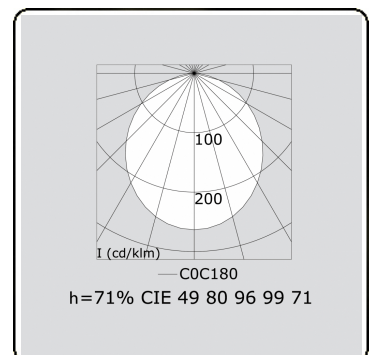

Lining
04.84104803-0001

Leuchtdaten

Montage	Gependelt
Lichtaustritt	Direkt-Indirekt
Leuchten Abdeckung	satinierte Abdeckung
Schutzgrad	IP 20
Gehäuse	Aluminium
Verarbeitung	eloxierte Verarbeitung
Prüfzeichen	CE, ISO 9001

Lichttechnische Daten

UGR	>19
CIE Fluxcode	49 80 96 99 65
CIE Fluxcode Indirekt	00 00 00 00 73

Abmessungen

A	2894 mm
B	60 mm
C	200 mm

Bemerkungen

Pendelleuchte - Direkt - HO 225mA - satiniert (bündig) - ANO