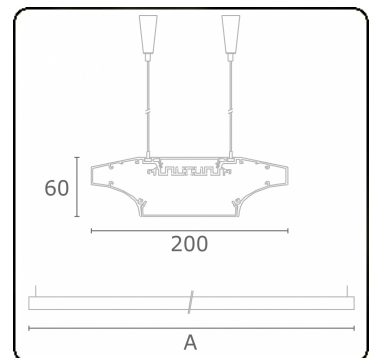

Lining
04.84104803-0001

Leuchtdaten

Montage	Gependelt
Lichtaustritt	Direkt-Indirekt
Leuchten Abdeckung	satinierte Abdeckung
Schutzgrad	IP 20
Gehäuse	Aluminium
Verarbeitung	eloxierte Verarbeitung
Prüfzeichen	CE, ISO 9001

Lichttechnische Daten

UGR	>19
CIE Fluxcode	49 80 96 99 65
CIE Fluxcode Indirekt	00 00 00 00 73

Abmessungen

A	2894 mm
B	60 mm
C	200 mm

Bemerkungen

Pendelleuchte - Direkt - HO 225mA - satiniert (bündig) - ANO