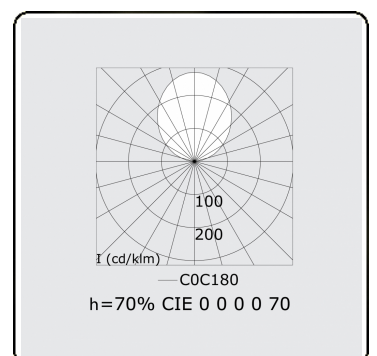

Lining
04.84104803-0001

Leuchtdaten

Montage	Gependelt
Lichtaustritt	Direkt-Indirekt
Leuchten Abdeckung	satinierte Abdeckung
Schutzgrad	IP 20
Gehäuse	Aluminium
Verarbeitung	eloxierte Verarbeitung
Prüfzeichen	CE, ISO 9001

Lichttechnische Daten

UGR	>19
CIE Fluxcode	49 80 96 99 65
CIE Fluxcode Indirekt	00 00 00 00 73

Abmessungen

A	2894 mm
B	60 mm
C	200 mm

Bemerkungen

Pendelleuchte - Direkt - HO 225mA - satiniert (bündig) - ANO