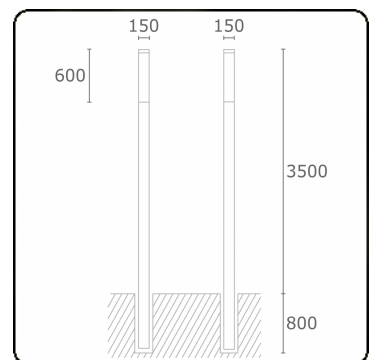

Kubik T3
35.06303-7916

Armatuurgegevens

Montage	Grond
Lichtuittreding	Diffus
Afscherming	Opale plexi
Beschermingsgraad	IP 65
Behuizing	Aluminium
Afwerking	RAL 7016 antraciet structuur
Keurmerken	CE, ISO 9001

Elektrische Gegevens

Veiligheidsklasse	I
Voeding	230V
Voorschakelapparaat	Stroomvoeding

Lampgegevens

Lamptype	LED 3000K
Wattage	39,2W
Bruto lichtstroom	7330
Armatuur vermogen	43W
Aantal	1
Levensduur LED module	L80/B10 > 72000h
Kleurtolerantie	MacAdam 3
CRI	>80

Lichttechnische gegevens

CIE Fluxcode	137 37 67 50 57

Opmerkingen

inclusief aansluitdeur met zekering

ENERGY

Verrijgbaar op aanvraag.

Disponible sur demande.

Available on request.

Auf Anfrage.

WXYZ
kWh/1000h

MULTILINE®

2019/2015