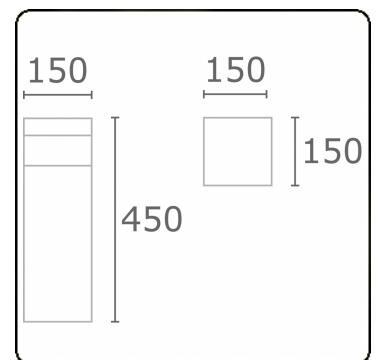

Kubik T2
35.06203-7916

Armatuurgegevens

Montage	Grond
Lichtuittreding	Diffus
Afscherming	Opale plexi
Beschermingsgraad	IP 65
Behuizing	Aluminium
Afwerking	RAL 7016 antraciet structuur
Keurmerken	CE, ISO 9001

Elektrische Gegevens

Veiligheidsklasse	I
Voeding	230V
Voorschakelapparaat	Stroomvoeding

Lampgegevens

Lamptype	LED 3000K
Wattage	8W
Bruto lichtstroom	1380
Armatuur vermogen	8,8W
Aantal	1
Levensduur LED module	L80/B10 > 72000h
Kleurtolerantie	MacAdam 3
CRI	>80

Lichttechnische gegevens

CIE Fluxcode	13 37 67 50 51

ENERGY

Verkrijgbaar op aanvraag.

Disponible sur demande.

Available on request.

Auf Anfrage.

WXYZ
kWh/1000h

MULTILINE®

2019/2015