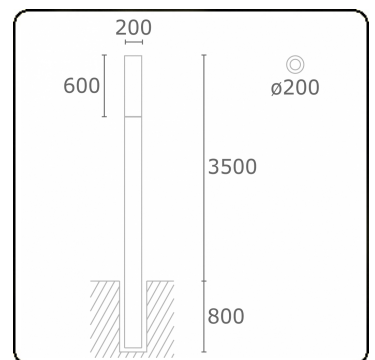

Connex 7
35.70714-7916

Leuchtendaten

Montage	Boden
Lichtaustritt	Diffus
Leuchten Abdeckung	Opale Abdeckung
Schutzgrad	IP 65
Gehäuse	Aluminium
Verarbeitung	RAL 7016 anthrazit Struktur
Prüfzeichen	CE, ISO 9001

Elektrische Eigenschaften

Schutzklasse	I
Einspeisung	230V
Vorschaltgerät	Treiber/Stromgesteuert

Lampeneigenschaften

Lamptyp	LED 4000K
Wattleistung	39,2W
Brutto Lichtstrom	7670
Lichtleistung Leuchte	43W
Anzahl	1
Lebensdauer LED Modul	L80/B10 > 72000h
Farbtoleranz	MacAdam 3
CRI	>80

Lichttechnische Daten

CIE Fluxcode	15 40 69 57 71

Bemerkungen

inklusive Anschlussstür mit Sicherung

ENERGY

Verrijgbaar op aanvraag.

Disponible sur demande.

Available on request.

Auf Anfrage.

WXYZ
kWh/1000h

MULTILINE®

2019/2015