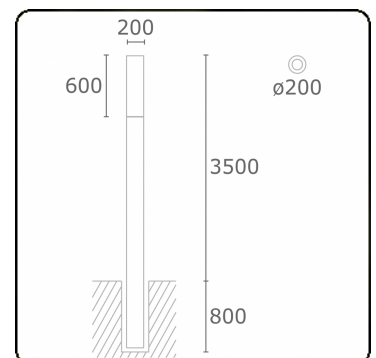

Connex 7
35.70714-7916

Armaturegegevens

Montage	Grond
Lichtuittreding	Diffus
Afscherming	Opale plexi
Beschermingsgraad	IP 65
Behuizing	Aluminium
Afwerking	RAL 7016 antraciet structuur
Keurmerken	CE, ISO 9001

Elektrische Gegevens

Veiligheidsklasse	I
Voeding	230V
Voorschakelapparaat	Stroomvoeding

Lampgegevens

Lamptype	LED 4000K
Wattage	39,2W
Bruto lichtstroom	7670
Armatuur vermogen	43W
Aantal	1
Levensduur LED module	L80/B10 > 72000h
Kleurtolerantie	MacAdam 3
CRI	>80

Lichttechnische gegevens

CIE Fluxcode	15 40 69 57 71

Opmerkingen

inclusief aansluitdeur met zekering

ENERGY

Verrijgbaar op aanvraag.

Disponible sur demande.

Available on request.

Auf Anfrage.

WXYZ
kWh/1000h

MULTILINE®

2019/2015