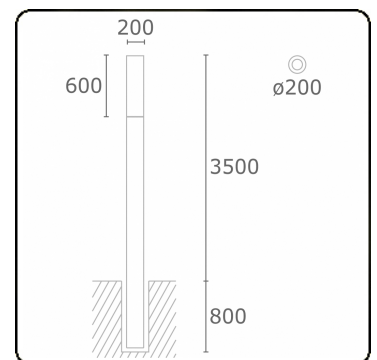

Connex 7
35.70713-7916

Leuchtendaten

Montage	Boden
Lichtaustritt	Diffus
Leuchten Abdeckung	Opale Abdeckung
Schutzgrad	IP 65
Gehäuse	Aluminium
Verarbeitung	RAL 7016 anthrazit Struktur
Prüfzeichen	CE, ISO 9001

Elektrische Eigenschaften

Schutzklasse	I
Einspeisung	230V
Vorschaltgerät	Treiber/Stromgesteuert

Lampeneigenschaften

Lamptyp	LED 3000K
Wattleistung	39,2W
Brutto Lichtstrom	7330
Lichtleistung Leuchte	43W
Anzahl	1
Lebensdauer LED Modul	L80/B10 > 72000h
Farbtoleranz	MacAdam 3
CRI	>80

Lichttechnische Daten

CIE Fluxcode	15 40 69 57 71

Bemerkungen

inklusive Anschlussstür mit Sicherung

ENERGY

Verrijgbaar op aanvraag.

Disponible sur demande.

Available on request.

Auf Anfrage.

WXYZ
kWh/1000h

MULTILINE®

2019/2015