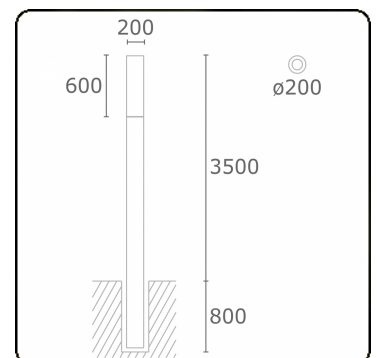

Connex 7
35.70713-7916

Armatuurgegevens

Montage	Grond
Lichtuittreding	Diffus
Afscherming	Opale plexi
Beschermingsgraad	IP 65
Behuizing	Aluminium
Afwerking	RAL 7016 antraciet structuur
Keurmerken	CE, ISO 9001

Elektrische Gegevens

Veiligheidsklasse	I
Voeding	230V
Voorschakelapparaat	Stroomvoeding

Lampgegevens

Lamptype	LED 3000K
Wattage	39,2W
Bruto lichtstroom	7330
Armatuur vermogen	43W
Aantal	1
Levensduur LED module	L80/B10 > 72000h
Kleurtolerantie	MacAdam 3
CRI	>80

Lichttechnische gegevens

CIE Fluxcode	15 40 69 57 71

Opmerkingen

inclusief aansluitdeur met zekering

ENERGY

Verrijgbaar op aanvraag.

Disponible sur demande.

Available on request.

Auf Anfrage.

WXYZ
kWh/1000h

MULTILINE®

2019/2015