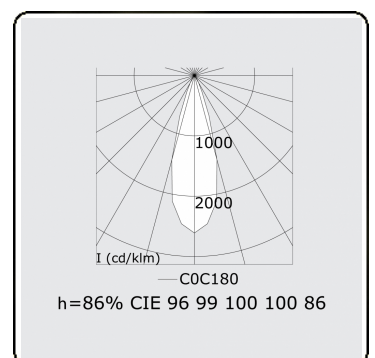

Focus 2.1
05.742042-9999

Armatuurgegevens

Montage	Plafond
Lichtuittreding	Spot
Beschermingsgraad	IP 20
Behuizing	Aluminium
Afwerking	RAL kleur naar keuze
Keurmerken	CE, ISO 9001

Elektrische Gegevens

Veiligheidsklasse	I
Voeding	230V
Voorschakelapparaat	Stroomvoeding

Lampgegevens

Lamptype	LED 2700K 32°
Wattage	4x1W
Bruto lichtstroom	476
Armatuur vermogen	5,9W
Aantal	1
Levensduur LED module	L70/B50 > 60000h
Kleurtolerantie	MacAdam 3
CRI	80

Lichttechnische gegevens

UGR	<19
CIE Fluxcode	96 99 100 100 85