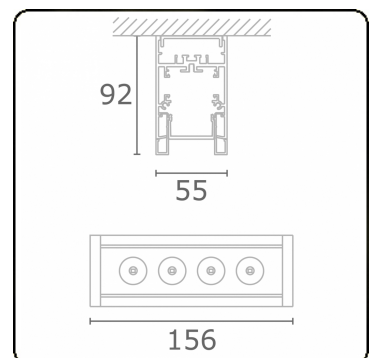

Focus 2.1
05.741042-9999

Armatuurgegevens

Montage	Plafond
Lichtuittreding	Spot
Beschermingsgraad	IP 20
Behuizing	Aluminium
Afwerking	RAL kleur naar keuze
Keurmerken	CE, ISO 9001

Elektrische Gegevens

Veiligheidsklasse	I
Voeding	230V
Voorschakelapparaat	Stroomvoeding

Lampgegevens

Lamptype	LED 2700K 8°
Wattage	4x1W
Bruto lichtstroom	476
Armatuur vermogen	5,9W
Aantal	1
Levensduur LED module	L70/B50 > 60000h
Kleurtolerantie	MacAdam 3
CRI	80

Lichttechnische gegevens

UGR	<19
CIE Fluxcode	95 97 99 100 87