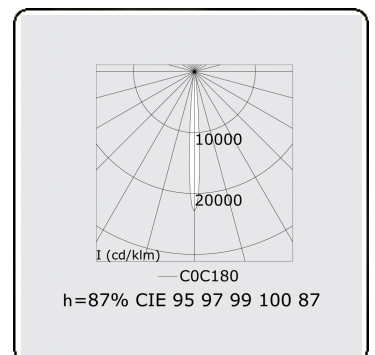

Focus 2.1
05.741042-9999

Armatuurgegevens

Montage	Plafond
Lichtuittreding	Spot
Beschermingsgraad	IP 20
Behuizing	Aluminium
Afwerking	RAL kleur naar keuze
Keurmerken	CE, ISO 9001

Elektrische Gegevens

Veiligheidsklasse	I
Voeding	230V
Voorschakelapparaat	Stroomvoeding

Lampgegevens

Lamptype	LED 2700K 8°
Wattage	4x1W
Bruto lichtstroom	476
Armatuur vermogen	5,9W
Aantal	1
Levensduur LED module	L70/B50 > 60000h
Kleurtolerantie	MacAdam 3
CRI	80

Lichttechnische gegevens

UGR	<19
CIE Fluxcode	95 97 99 100 87