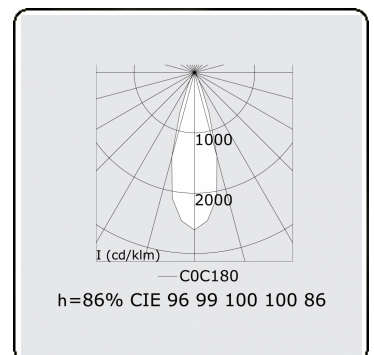

Lichttechnische gegevens

UGR	<19
CIE Fluxcode	96 99 100 100 85

ENERGY

A
Verkrijgbaar op aanvraag.
B
Disponible sur demande.
C
D
Available on request.
E
F
Auf Anfrage.
G

WXYZ
kWh/1000h

MULTILINE® 2019/2015