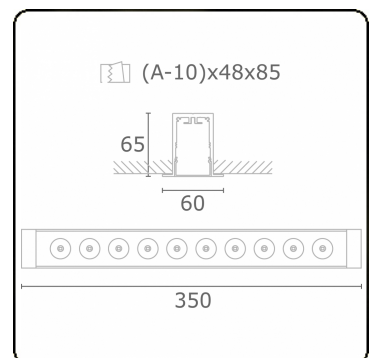

Lichttechnische gegevens

UGR	<19
CIE Fluxcode	96 99 100 100 85

ENERGY

A
Verkrijgbaar op aanvraag.
B
Disponible sur demande.
C
D
Available on request.
E
F
Auf Anfrage.
G

WXYZ
kWh/1000h

MULTILINE® 2019/2015