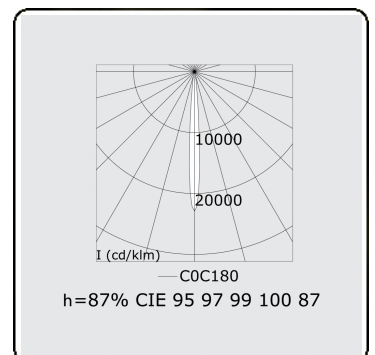

Focus 1.2
07.081104-9999

Armatuurgegevens

Montage	Plafondinbouw
Lichtuittreding	Spot
Beschermingsgraad	IP 20
Behuizing	Aluminium
Afwerking	RAL kleur naar keuze
Keurmerken	CE, ISO 9001

Elektrische Gegevens

Veiligheidsklasse	I
Voeding	230V
Voorschakelapparaat	Stroomvoeding

Lampgegevens

Lamptype	LED 4000K 8°
Wattage	10x1W
Bruto lichtstroom	1330
Armatuur vermogen	14W
Aantal	1
Levensduur LED module	L70/B50 > 60000h
Kleurtolerantie	MacAdam 3
CRI	80

Lichttechnische gegevens

UGR	<19
CIE Fluxcode	95 97 99 100 87

ENERGY

Verrijgbaar op aanvraag.

Disponible sur demande.

Available on request.

Auf Anfrage.

WXYZ
kWh/1000h