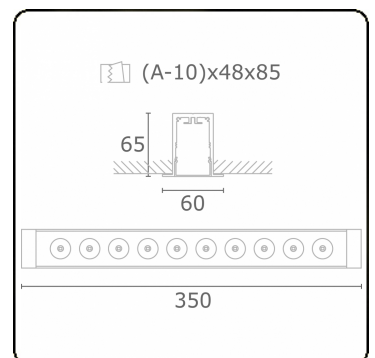

Lichttechnische gegevens

UGR	<19
CIE Fluxcode	95 97 99 100 87

ENERGY

Verrijgbaar op aanvraag.

Disponible sur demande.

Available on request.

Auf Anfrage.

WXYZ
kWh/1000h

MULTILINE®

2019/2015