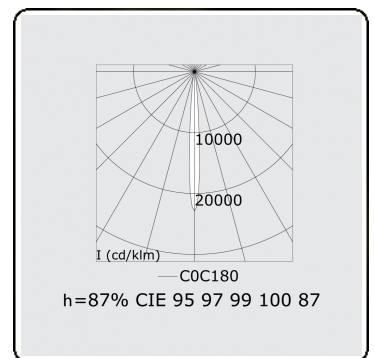

Lichttechnische Daten

UGR	<19
CIE Fluxcode	95 97 99 100 87

ENERG

Verrijgbaar op aanvraag.

Disponible sur demande.

Available on request.

Auf Anfrage.

WXYZ
kWh/1000h

MULTILINE®

2019/2015