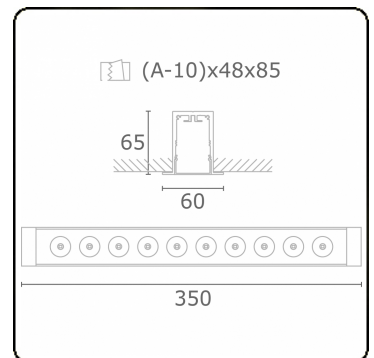

Lichttechnische Daten

UGR	<19
CIE Fluxcode	95 97 99 100 87

ENERG

Verrijgbaar op aanvraag.

Disponible sur demande.

Available on request.

Auf Anfrage.

WXYZ
kWh/1000h

MULTILINE®

2019/2015