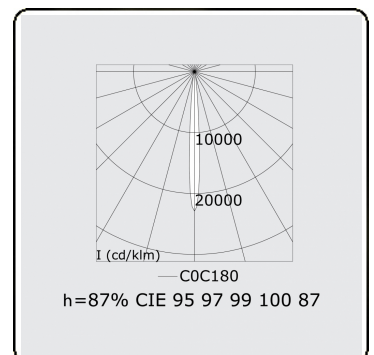

Lichttechnische gegevens

UGR	<19
CIE Fluxcode	95 97 99 100 87

ENERGY

A
Verkrijgbaar op aanvraag.
B
Disponible sur demande.
C
D
Available on request.
E
F
Auf Anfrage.
G

WXYZ
kWh/1000h

MULTILINE® 2019/2015