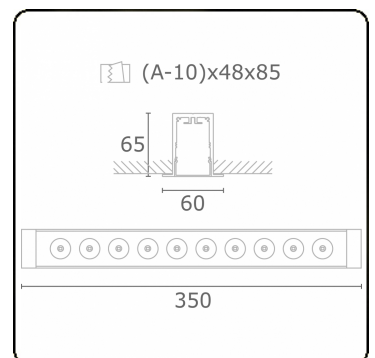

Lichttechnische Daten

UGR	<19
CIE Fluxcode	96 99 100 100 85

ENERG

Verrijgbaar op aanvraag.

Disponible sur demande.

Available on request.

Auf Anfrage.

WXYZ
kWh/1000h

MULTILINE®

2019/2015