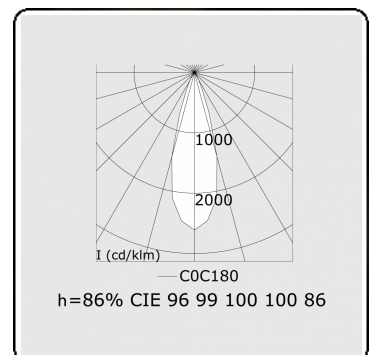

Lichttechnische Daten

UGR	<19
CIE Fluxcode	96 99 100 100 85

ENERG

Verrijgbaar op aanvraag.

Disponible sur demande.

Available on request.

Auf Anfrage.

WXYZ
kWh/1000h

MULTILINE®

2019/2015