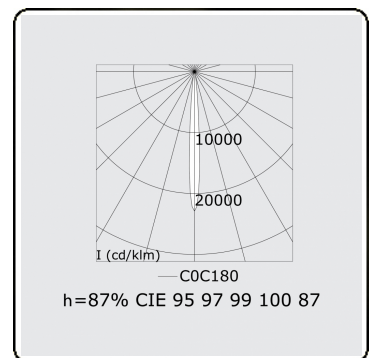

Focus 1.2
07.081102-9999

Leuchtdaten

| | |
|---------------|---------------------|
| Montage | Deckeneinbau |
| Lichtaustritt | Spot |
| Schutzgrad | IP 20 |
| Gehäuse | Aluminium |
| Verarbeitung | RAL Farbe nach Wahl |
| Prüfzeichen | CE, ISO 9001 |

Elektrische Eigenschaften

| | |
|----------------|------------------------|
| Schutzklasse | I |
| Einspeisung | 230V |
| Vorschaltgerät | Treiber/Stromgesteuert |

Lampeneigenschaften

| | |
|-----------------------|------------------|
| Lamptyp | LED 2700K 8° |
| Wattleistung | 10x1W |
| Brutto Lichtstrom | 1190 |
| Lichtleistung Leuchte | 14W |
| Anzahl | 1 |
| Lebensdauer LED Modul | L70/B50 > 60000h |
| Farbtoleranz | MacAdam 3 |
| CRI | 80 |

Lichttechnische Daten

| | |
|--------------|-----------------|
| UGR | <19 |
| CIE Fluxcode | 95 97 99 100 87 |

ENERG

Verrijgbaar op aanvraag.

Disponible sur demande.

Available on request.

Auf Anfrage.

WXYZ
kWh/1000h