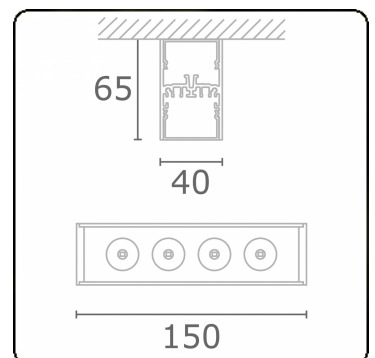

Focus 1.1
05.081042-9999

Armatuurgegevens

Montage	Plafond
Lichtuittreding	Spot
Beschermingsgraad	IP 20
Behuizing	Aluminium
Afwerking	RAL kleur naar keuze
Keurmerken	CE, ISO 9001

Elektrische Gegevens

Veiligheidsklasse	I
Voeding	230V
Voorschakelapparaat	Stroomvoeding

Lampgegevens

Lamptype	LED 2700K 8°
Wattage	4x1W
Bruto lichtstroom	476
Armatuur vermogen	5,9W
Aantal	1
Levensduur LED module	L70/B50 > 60000h
Kleurtolerantie	MacAdam 3
CRI	80

Lichttechnische gegevens

UGR	<19
CIE Fluxcode	95 97 99 100 87

ENERGY

A ▶
B ▶ Verkrijgbaar op aanvraag.
C ▶ Disponible sur demande.
D ▶
E ▶ Available on request.
F ▶
G ▶ Auf Anfrage.

WXYZ
kWh/1000h

MULTILINE® 2019/2015