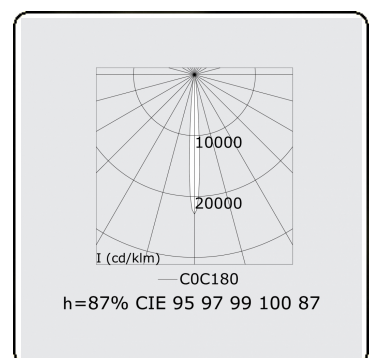

Focus 1.1
05.081042-9999

Armatuurgegevens

Montage	Plafond
Lichtuittreding	Spot
Beschermingsgraad	IP 20
Behuizing	Aluminium
Afwerking	RAL kleur naar keuze
Keurmerken	CE, ISO 9001

Elektrische Gegevens

Veiligheidsklasse	I
Voeding	230V
Voorschakelapparaat	Stroomvoeding

Lampgegevens

Lamptype	LED 2700K 8°
Wattage	4x1W
Bruto lichtstroom	476
Armatuur vermogen	5,9W
Aantal	1
Levensduur LED module	L70/B50 > 60000h
Kleurtolerantie	MacAdam 3
CRI	80

Lichttechnische gegevens

UGR	<19
CIE Fluxcode	95 97 99 100 87

ENERGY

A ▶
B ▶ Verkrijgbaar op aanvraag.
C ▶ Disponible sur demande.
D ▶
E ▶ Available on request.
F ▶
G ▶ Auf Anfrage.

WXYZ
kWh/1000h

MULTILINE® 2019/2015