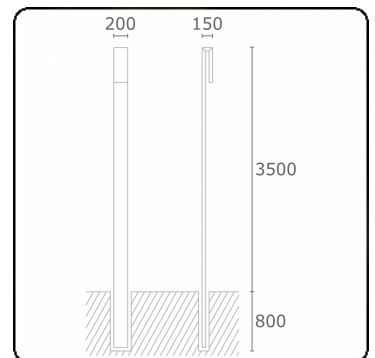

Clip  
35.17300-7916

**Leuchtdaten**

Montage	Boden
Lichtaustritt	Diffus
Leuchten Abdeckung	Sandgestrahltes Glas
Schutzgrad	IP 65
Gehäuse	Aluminium
Verarbeitung	RAL 7016 anthrazit Struktur
Prüfzeichen	CE, ISO 9001

**Lichttechnische Daten**

CIE Fluxcode	58 87 98 96 50
--------------	----------------

**Bemerkungen**

Clip 3500mm

**ENERGY**

Verrijgbaar op aanvraag.  
Disponible sur demande.  
Available on request.  
Auf Anfrage.