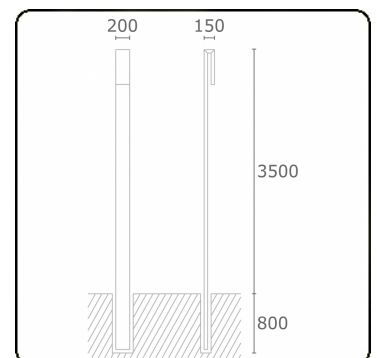

Clip  
35.17300-7916

**Armatuurgegevens**

Montage	Grond
Lichtuittreding	Diffus
Afscherming	Gezandstraald glas
Beschermingsgraad	IP 65
Behuizing	Aluminium
Afwerking	RAL 7016 antraciet structuur
Keurmerken	CE, ISO 9001

**Elektrische Gegevens**

Veiligheidsklasse	I
Voeding	230V
Voorschakelapparaat	Stroomvoeding

**Lampgegevens**

Lamptype	LED 3000K
Wattage	30W
Bruto lichtstroom	3050
Armatuur vermogen	36W
Aantal	1
Levensduur LED module	L80/B10 = 50000h
Kleurtolerantie	MacAdam 3
CRI	85

**Lichttechnische gegevens**

CIE Fluxcode	58 87 98 96 50
--------------	----------------

**Opmerkingen**

Clip 3500mm

**ENERG**

Verrijgbaar op aanvraag.

Disponible sur demande.

Available on request.