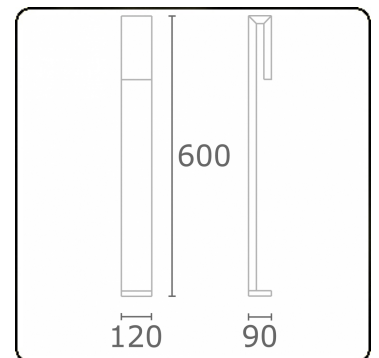

Clip  
35.17010-7916

**Leuchtdaten**

Montage	Boden
Lichtaustritt	Direkt
Leuchten Abdeckung	Sandgestrahltes Glas
Schutzgrad	IP 65
Gehäuse	Aluminium
Verarbeitung	RAL 7016 anthrazit Struktur
Prüfzeichen	CE, ISO 9001

**Lichttechnische Daten**

CIE Fluxcode	63 88 97 96 38
--------------	----------------

**Bemerkungen**

Clip 600mm

**ENERGY**

Verrijgbaar op aanvraag.

Disponible sur demande.

Available on request.