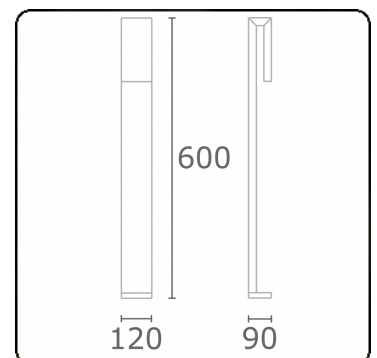

Clip
35.17010-7916

Armatuurgegevens

Montage	Grond
Lichtuittreding	Direct
Afscherming	Gezandstraald glas
Beschermingsgraad	IP 65
Behuizing	Aluminium
Afwerking	RAL 7016 antraciet structuur
Keurmerken	CE, ISO 9001

Elektrische Gegevens

Veiligheidsklasse	I
Voeding	230V
Voorschakelapparaat	Stroomvoeding

Lampgegevens

Lamptype	LED 3000K
Wattage	6W
Bruto lichtstroom	610
Armatuur vermogen	8W
Aantal	1
Levensduur LED module	L80/B10 = 50000h
Kleurtolerantie	MacAdam 3
CRI	85

Lichttechnische gegevens

CIE Fluxcode	63 88 97 96 38
--------------	----------------

Opmerkingen

Clip 600mm

ENERGY

Verrijgbaar op aanvraag.

Disponible sur demande.

Available on request.