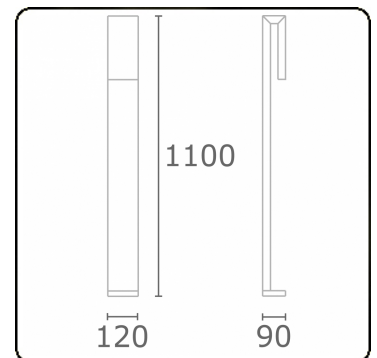

Clip
35.17000-7916

Leuchtdaten

Montage	Boden
Lichtaustritt	Direkt
Leuchten Abdeckung	Sandgestrahltes Glas
Schutzgrad	IP 65
Gehäuse	Aluminium
Verarbeitung	RAL 7016 anthrazit Struktur
Prüfzeichen	CE, ISO 9001

Lichttechnische Daten

CIE Fluxcode	63 88 97 96 38
--------------	----------------

Bemerkungen

Clip 1100mm

ENERGY

Verrijgbaar op aanvraag.

Disponible sur demande.

Available on request.