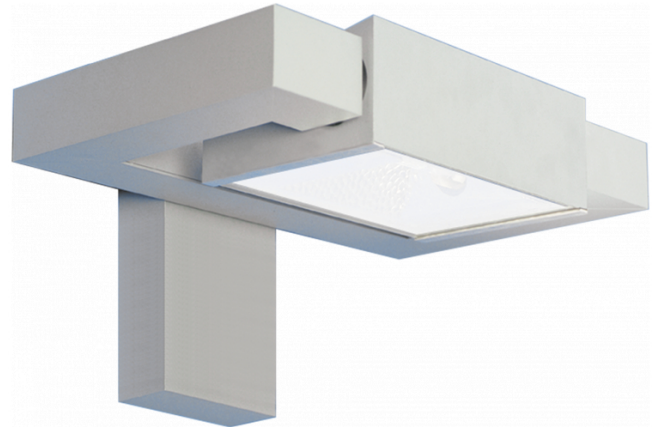

Vivace 7.2
35.23794-7916

Armatuurgegevens

Montage	Wand Opbouw
Lichtuittreding	Direct of Indirect
Afscherming	Glas
Beschermingsgraad	IP 54
Behuizing	Aluminium
Afwerking	RAL 7016 antraciet structuur
Keurmerken	CE, ISO 9001

Elektrische Gegevens

Veiligheidsklasse	I
Voeding	230V
Voorschakelapparaat	EVSA

Lampgegevens

Lamptype	LED 4000K
Wattage	24W
Bruto lichtstroom	2560
Armatuur vermogen	29W
Aantal	1
Levensduur LED module	L80/B10 = 50000h
Kleurtolerantie	MacAdam 3
CRI	85