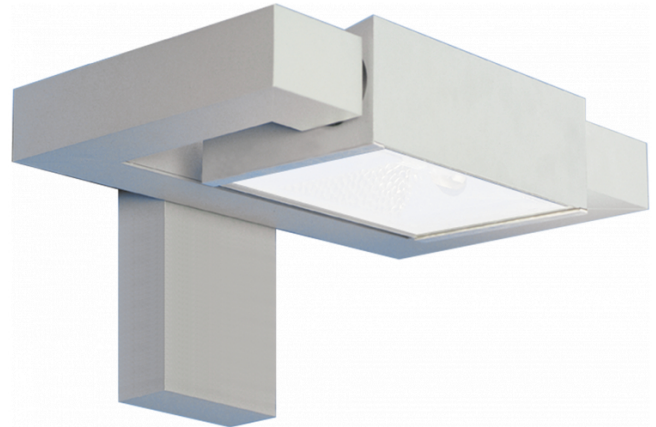

Vivace 7.2
35.23793-7916

Armatuurgegevens

| | |
|-------------------|------------------------------|
| Montage | Wand Opbouw |
| Lichtuittreding | Direct of Indirect |
| Afscherming | Glas |
| Beschermingsgraad | IP 54 |
| Behuizing | Aluminium |
| Afwerking | RAL 7016 antraciet structuur |
| Keurmerken | CE, ISO 9001 |

Elektrische Gegevens

| | |
|---------------------|------|
| Veiligheidsklasse | I |
| Voeding | 230V |
| Voorschakelapparaat | EVSA |

Lampgegevens

| | |
|-----------------------|------------------|
| Lamptype | LED 3000K |
| Wattage | 24W |
| Bruto lichtstroom | 2440 |
| Armatuur vermogen | 29W |
| Aantal | 1 |
| Levensduur LED module | L80/B10 = 50000h |
| Kleurtolerantie | MacAdam 3 |
| CRI | 85 |