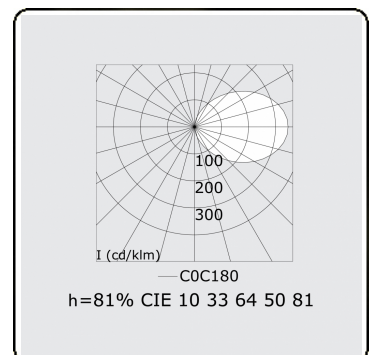

Tubbels 1
05.404994-9999

Armatuurgegevens

Montage	Plafondinbouw
Lichtuittreding	Indirect
Afscherming	satiné plexi
Beschermingsgraad	IP 20
Behuizing	Aluminium
Afwerking	RAL kleur naar keuze
Keurmerken	CE, ISO 9001

Elektrische Gegevens

Veiligheidsklasse	I
Voeding	230V
Voorschakelapparaat	Stroomvoeding DALI/TD

Lampgegevens

Lamptype	LED 4000K
Wattage	3,6W
Bruto lichtstroom	3350
Armatuur vermogen	19,8W
Aantal	5
Levensduur LED module	L80/B10 > 72000h
Kleurtolerantie	MacAdam 3
CRI	>80

Lichttechnische gegevens

CIE Fluxcode	10 33 64 50 66
--------------	----------------

Opmerkingen

mat witte afwerking RAL 9110

ENERGY

A
 Verkrijgbaar op aanvraag.
B
 Disponible sur demande.
C
D
 Available on request.
E
F
 Auf Anfrage.
G