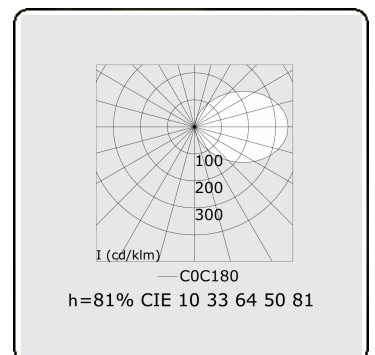

**Tubbels 1**  
05.404993-9999

**Leuchtdaten**

Montage	Deckeneinbau
Lichtaustritt	Indirekt
Leuchten Abdeckung	satinierte Abdeckung
Schutzgrad	IP 20
Gehäuse	Aluminium
Verarbeitung	RAL Farbe nach Wahl
Prüfzeichen	CE, ISO 9001

**Lichttechnische Daten**

CIE Fluxcode	10 33 64 50 66
--------------	----------------

**Bemerkungen**

Verarbeitung in matt schwarz RAL 9105

**ENERGY**

A  
 Verkrijgbaar op aanvraag.  
B  
 Disponible sur demande.  
C  
D  
 Available on request.  
E  
F  
 Auf Anfrage.  
G