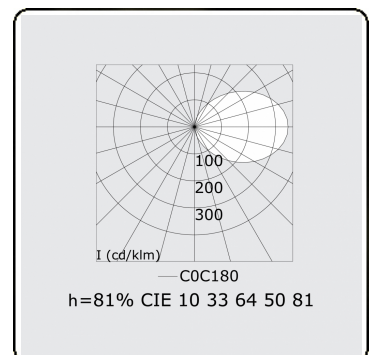

Tubbels 1
05.404993-9999

Armatuurgegevens

Montage	Plafondinbouw
Lichtuittreding	Indirect
Afscherming	satiné plexi
Beschermingsgraad	IP 20
Behuizing	Aluminium
Afwerking	RAL kleur naar keuze
Keurmerken	CE, ISO 9001

Elektrische Gegevens

Veiligheidsklasse	I
Voeding	230V
Voorschakelapparaat	Stroomvoeding DALI/TD

Lampgegevens

Lamptype	LED 3000K
Wattage	3,6W
Bruto lichtstroom	3200
Armatuur vermogen	19,8W
Aantal	5
Levensduur LED module	L80/B10 > 72000h
Kleurtolerantie	MacAdam 3
CRI	>80

Lichttechnische gegevens

CIE Fluxcode	10 33 64 50 66
--------------	----------------

Opmerkingen

mat witte afwerking RAL 9110

ENERGY

A
 Verkrijgbaar op aanvraag.
B
 Disponible sur demande.
C
D
 Available on request.
E
F
 Auf Anfrage.
G