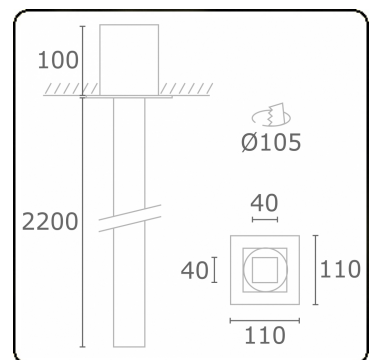

Tubbels 1
05.404993-9999

Armatuurgegevens

Montage	Plafondinbouw
Lichtuittreding	Indirect
Afscherming	satiné plexi
Beschermingsgraad	IP 20
Behuizing	Aluminium
Afwerking	RAL kleur naar keuze
Keurmerken	CE, ISO 9001

Elektrische Gegevens

Veiligheidsklasse	I
Voeding	230V
Voorschakelapparaat	Stroomvoeding DALI/TD

Lampgegevens

Lamptype	LED 3000K
Wattage	3,6W
Bruto lichtstroom	3200
Armatuur vermogen	19,8W
Aantal	5
Levensduur LED module	L80/B10 > 72000h
Kleurtolerantie	MacAdam 3
CRI	>80

Lichttechnische gegevens

CIE Fluxcode	10 33 64 50 66

Opmerkingen

mat witte afwerking RAL 9110

ENERGY

A
Verkrijgbaar op aanvraag.
B
Disponible sur demande.
C
D
Available on request.
E
F
Auf Anfrage.
G

WXYZ
kWh/1000h

MULTILINE® 2019/2015