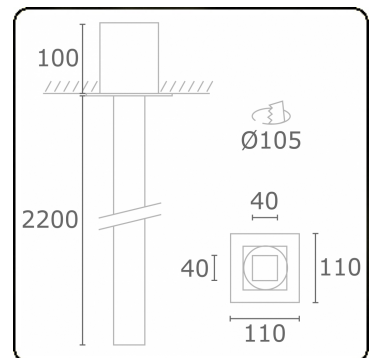

**Elektrische Gegevens**

Veiligheidsklasse	I
Voeding	230V
Voorschakelapparaat	Stroomvoeding

**Lampgegevens**

Lamptype	LED 4000K
Wattage	3,6W
Bruto lichtstroom	3350
Armatuur vermogen	19,8W
Aantal	5
Levensduur LED module	L80/B10 > 72000h
Kleurtolerantie	MacAdam 3
CRI	>80

**Lichttechnische gegevens**

CIE Fluxcode	10 33 64 50 66
--------------	----------------

**Opmerkingen**

mat witte afwerking RAL 9110

**ENERGY**

A  
 Verkrijgbaar op aanvraag.  
B  
 Disponible sur demande.  
C  
D  
 Available on request.  
E  
F  
 Auf Anfrage.  
G