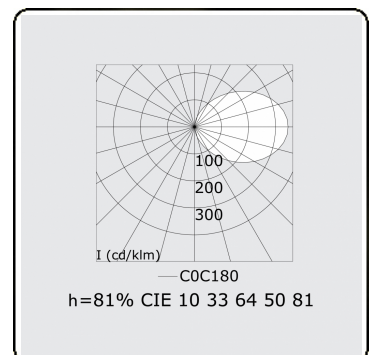

**Tubbels 1**  
05.400994-9999

**Armatuurgegevens**

Montage	Plafondinbouw
Lichtuittreding	Indirect
Afscherming	satiné plexi
Beschermingsgraad	IP 20
Behuizing	Aluminium
Afwerking	RAL kleur naar keuze
Keurmerken	CE, ISO 9001

**Elektrische Gegevens**

Veiligheidsklasse	I
Voeding	230V
Voorschakelapparaat	Stroomvoeding

**Lampgegevens**

Lamptype	LED 4000K
Wattage	3,6W
Bruto lichtstroom	3350
Armatuur vermogen	19,8W
Aantal	5
Levensduur LED module	L80/B10 > 72000h
Kleurtolerantie	MacAdam 3
CRI	>80

**Lichttechnische gegevens**

CIE Fluxcode	10 33 64 50 66
--------------	----------------

**Opmerkingen**

mat witte afwerking RAL 9110

**ENERGY**

A  
 Verkrijgbaar op aanvraag.  
B  
 Disponible sur demande.  
C  
D  
 Available on request.  
E  
F  
 Auf Anfrage.  
G