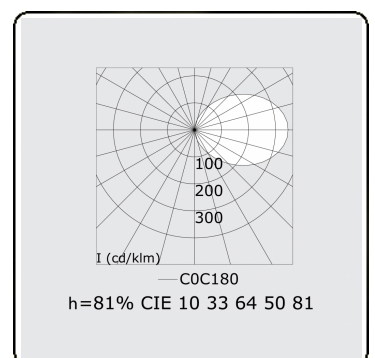

Tubbels 1
05.400993-9999

Leuchtdaten

Montage	Deckeneinbau
Lichtaustritt	Indirekt
Leuchten Abdeckung	satinierte Abdeckung
Schutzgrad	IP 20
Gehäuse	Aluminium
Verarbeitung	RAL Farbe nach Wahl
Prüfzeichen	CE, ISO 9001

Elektrische Eigenschaften

Schutzklasse	I
Einspeisung	230V
Vorschaltgerät	Treiber/Stromgesteuert

Lampeneigenschaften

Lamptyp	LED 3000K
Wattleistung	3,6W
Brutto Lichtstrom	3200
Lichtleistung Leuchte	19,8W
Anzahl	5
Lebensdauer LED Modul	L80/B10 > 72000h
Farbtoleranz	MacAdam 3
CRI	>80

Lichttechnische Daten

CIE Fluxcode	10 33 64 50 66
--------------	----------------

Bemerkungen

Verarbeitung in matt schwarz RAL 9105

ENERGY

A
 Verkrijgbaar op aanvraag.
B
 Disponible sur demande.
C
D
 Available on request.
E
F
 Auf Anfrage.
G