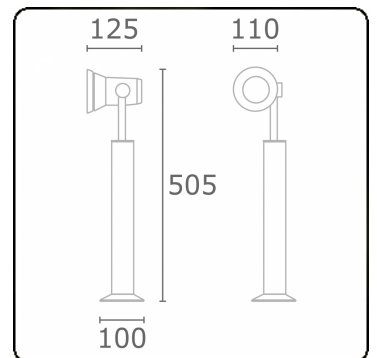

Spy-1 - support - hauteur 450mm
35.11157-7916

Caractéristiques de l'armature

Montage	Fond
Diffusion lumineuse	Spot
Couverture pour armatures	Verre
Degré de protection	IP 54
Matériel	Aluminium
Finition	RAL 7016 anthracite texturé
Certifications	CE, ISO 9001

Caractéristiques électriques

Classe électrique	I
Alimentation	230V
Ballast	Alimentation par le courant

Caractéristiques des lampes

Type de lampe	LED 3000K 32°
Wattage	3x1W
Flux lumineux brut	378
Luminaire puissance	4,2W
Nombre	1
Durée de vie module LED	L70/B50 > 60000h
Tolérance de couleur	MacAdam 3
CRI	80

Caractéristiques photométriques

Code flux CIE	96 99 100 100 73
---------------	------------------

ENERGY

Verrijgbaar op aanvraag.

Disponibile sur demande.

Available on request.

Auf Anfrage.

WXYZ
kWh/1000h