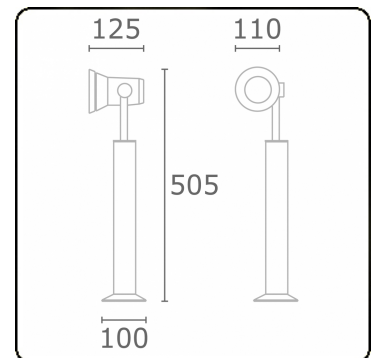

Spy-1 - voet - hoogte 450mm
35.11156-7916

Armatuurgegevens

Montage	Grond
Lichtuittreding	Spot
Afscherming	Glas
Beschermingsgraad	IP 54
Behuizing	Aluminium
Afwerking	RAL 7016 antraciet structuur
Keurmerken	CE, ISO 9001

Elektrische Gegevens

Veiligheidsklasse	I
Voeding	230V
Voorschakelapparaat	Stroomvoeding

Lampgegevens

Lamptype	LED 3000K 8°
Wattage	3x1W
Bruto lichtstroom	378
Armatuur vermogen	4,2W
Aantal	1
Levensduur LED module	L70/B50 > 60000h
Kleurtolerantie	MacAdam 3
CRI	80

Lichttechnische gegevens

CIE Fluxcode	95 97 99 100 75

ENERGY

A
Verkrijgbaar op aanvraag.
B
Disponible sur demande.
C
D
Available on request.
E
F
Auf Anfrage.
G

WXYZ
kWh/1000h

MULTILINE® 2019/2015