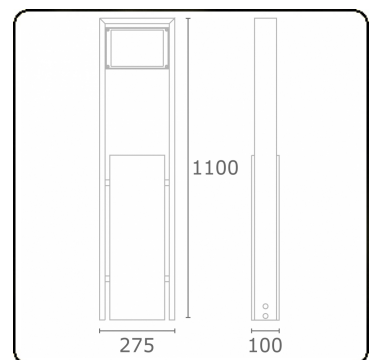

**Lichttechnische gegevens**

CIE Fluxcode	53 83 97 99 73
--------------	----------------

**Opmerkingen**

standaard kleurcombinatie: wanddeel in alugrijs, behuizing antraciet!

**ENERG**  

Verrijgbaar op aanvraag.