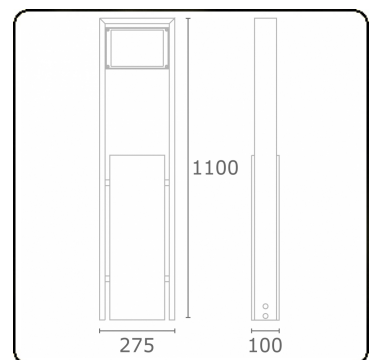

**Lichttechnische gegevens**

CIE Fluxcode	53 83 97 99 73
--------------	----------------

**Opmerkingen**

standaard kleurcombinatie: wanddeel in alugrijs, behuizing antraciet!

**ENERGY**

Verrijgbaar op aanvraag.